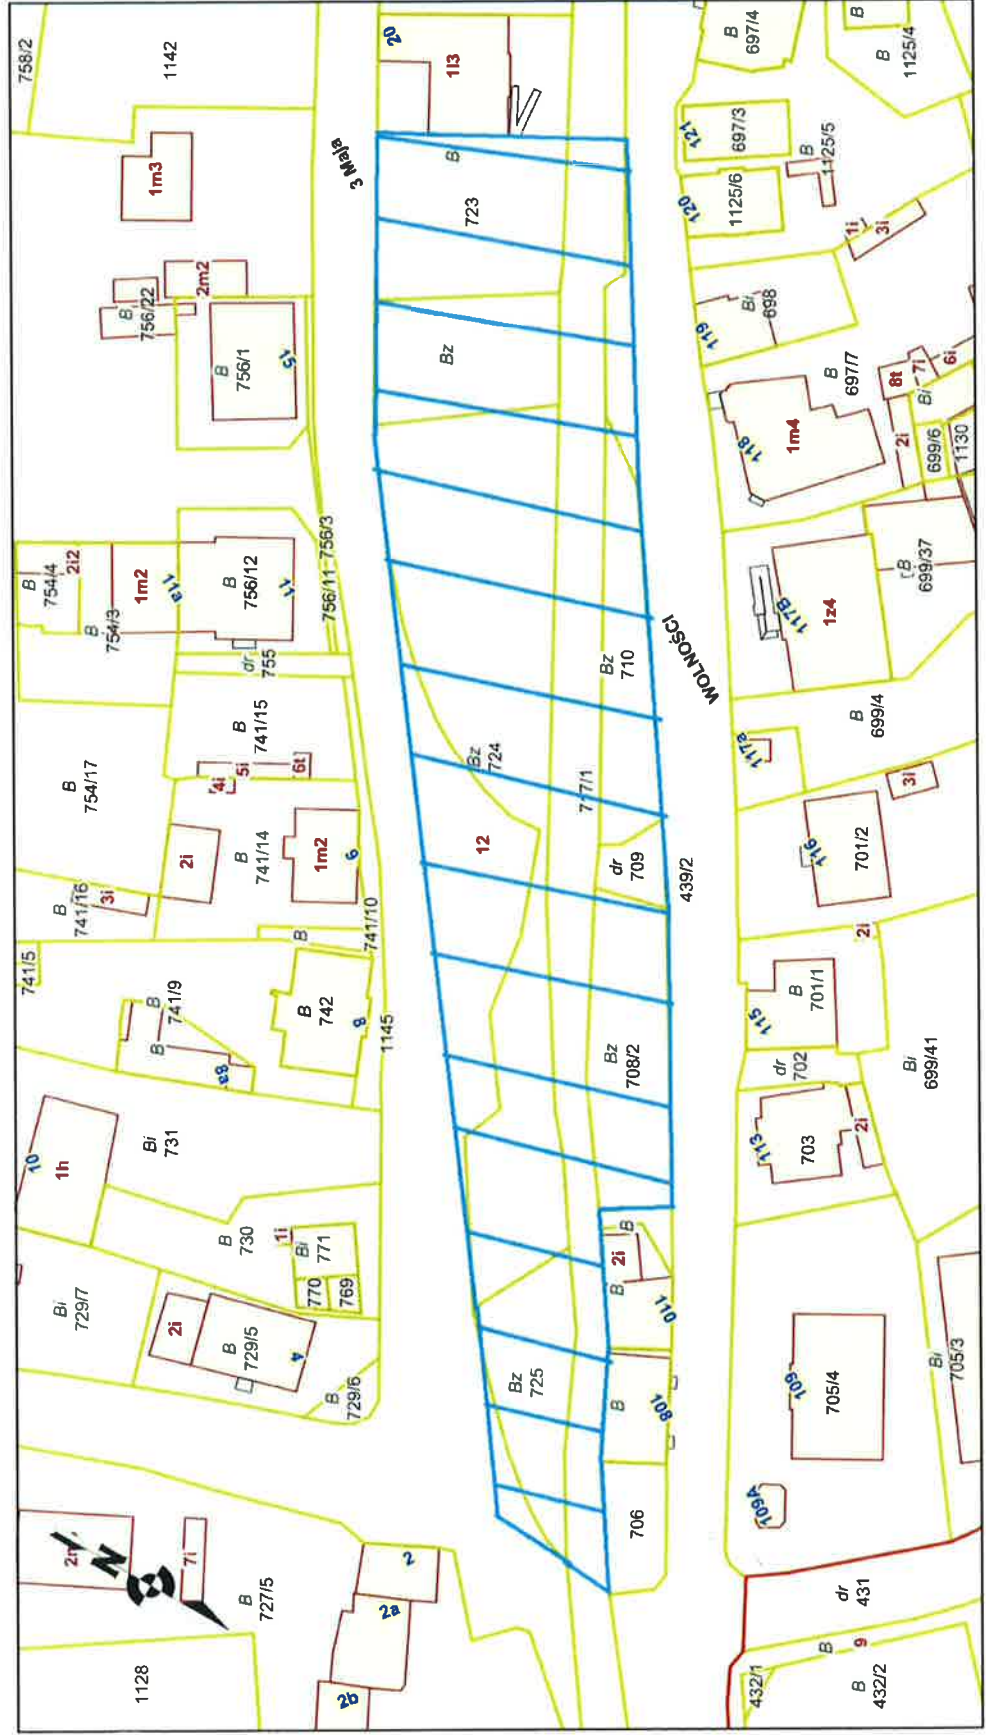

Załącznik do uchwały Nr .....
Rady Miejskiej Bielawy
z dnia ..... 2021 r.

Skala 1:1000